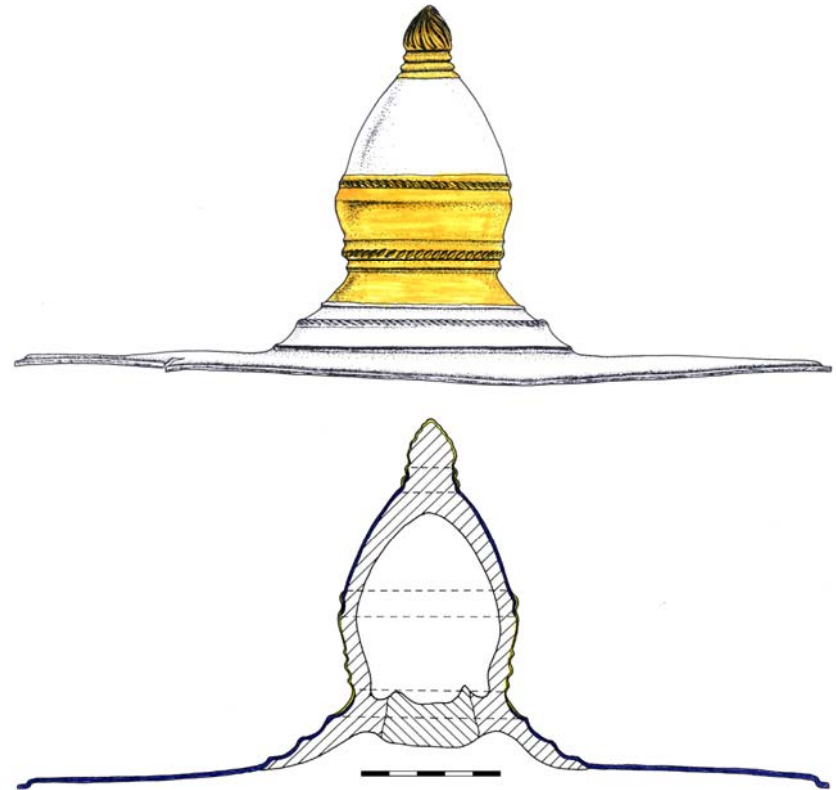

Figura 1.  
Călărași, jud. Dolj. Disc metalic (argint, aur, bronz).

Figura 2.  
Călărași, jud. Dolj. Disc metalic (vedere laterală).

Figura 3.  
Călărași, jud. Dolj. Disc metalic (desene)

Figura 4.  
Călărași, jud. Dolj. Disc metalic (vedere laterală și secțiune; desene)

Figura 5.  
Disc de aur din tezaurul de la Vălcițrăn  
(după A. Bonev, desene și fotografie)

Figura 6.  
Hallstatt (Austria).  
Situla de bronz cu capac  
(după *British Museum. A Guide ...*).

Figura 7.  
Localitatea Călărași (jud. Dolj) și împrejurimile.